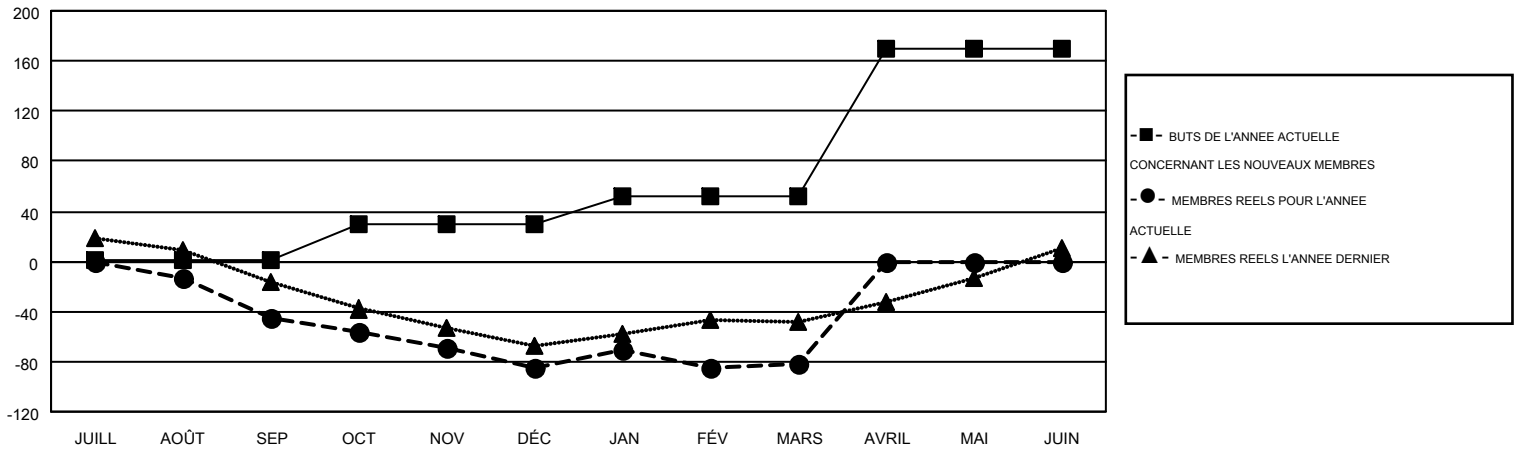

BUTS ET MEMBRES REELS - CUMULATIF

CLUBS RADIÉS: 1	136 CLUBS OF 285 ONT AJOUTE 1 OU PLUSIEURS NOUVEAUX MEMBRES	<u>DISTRIBUTION PAR SEXE</u>
		HOMME 6,612 (87.51%)
		FEMME 944 (12.49%)
<u>MEMBRES RADIÉS</u>	CLIQUER ICI POUR AVOIR LES DONNEES DE L'EVALUATION DE SANTE	MEMBRES D'UNITE FAMILIALE 16
DECEDE 55		CHEF DE FAMILLE 8
CLUB ANNULE 0		N'EST PAS CHEF DE FAMILLE 8
AUTRE 263		
TOTAL 318