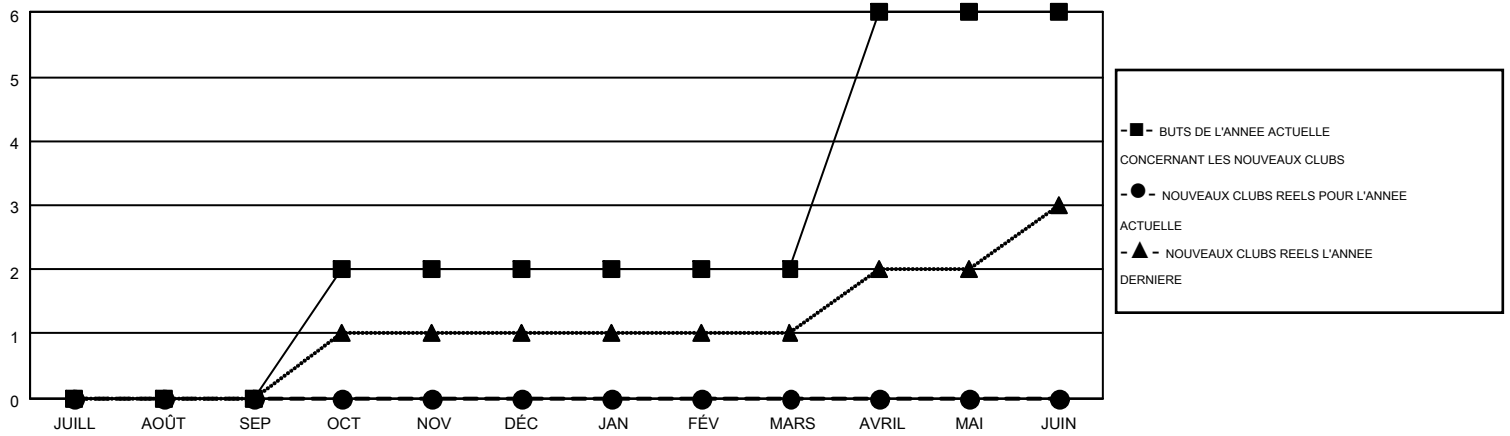

MONTHLY MEMBERSHIP PROGRESS REPORT

Results as of: 3/31/2015

Multiple District 112

LOCATION: BELGIUM

GMT: JEAN-JACQUES STOFFEL-MUNCK

RC EME 4

Clubs					Membres				
RESULTATS POUR 2014-2015					RESULTATS POUR 2014-2015				
TRIMESTRE	BUT CONCERNANT LES NOUVEAUX CLUBS	NOUVEAUX CLUBS	CLUBS ANNULÉS	GAIN NET/PERTE NETTE	TRIMESTRE	BUT CONCERNANT LES NOUVEAUX MEMBRES	MEMBRES FONDATEURS ET NOUVEAUX AJOUTÉS	MEMBRES RADIÉS	GAIN NET/PERTE NETTE
JUILL/AOÛT/SEP	0	0	1	-1	JUILL/AOÛT/SEP	1	68	113	-45
OCT/NOV/DÉC	2	0	0	0	OCT/NOV/DÉC	29	78	118	-40
JAN/FÉV/MARS	0	0	0	0	JAN/FÉV/MARS	22	90	87	3
AVRIL/MAI/JUIN	4	0	0	0	AVRIL/MAI/JUIN	118	0	0	0

BUTS ET NOUVEAUX CLUBS REELS - CUMULATIF

BUTS ET MEMBRES REELS - CUMULATIF

CLUBS RADIÉS: 1	136 CLUBS OF 285 ONT AJOUTE 1 OU PLUSIEURS NOUVEAUX MEMBRES	<u>DISTRIBUTION PAR SEXE</u>
		HOMME 6,612 (87.51%)
		FEMME 944 (12.49%)
<u>MEMBRES RADIÉS</u>	CLIQUER ICI POUR AVOIR LES DONNEES DE L'EVALUATION DE SANTE	MEMBRES D'UNITE FAMILIALE 16
DECEDE 55		CHEF DE FAMILLE 8
CLUB ANNULE 0		N'EST PAS CHEF DE FAMILLE 8
AUTRE 263		
TOTAL 318		